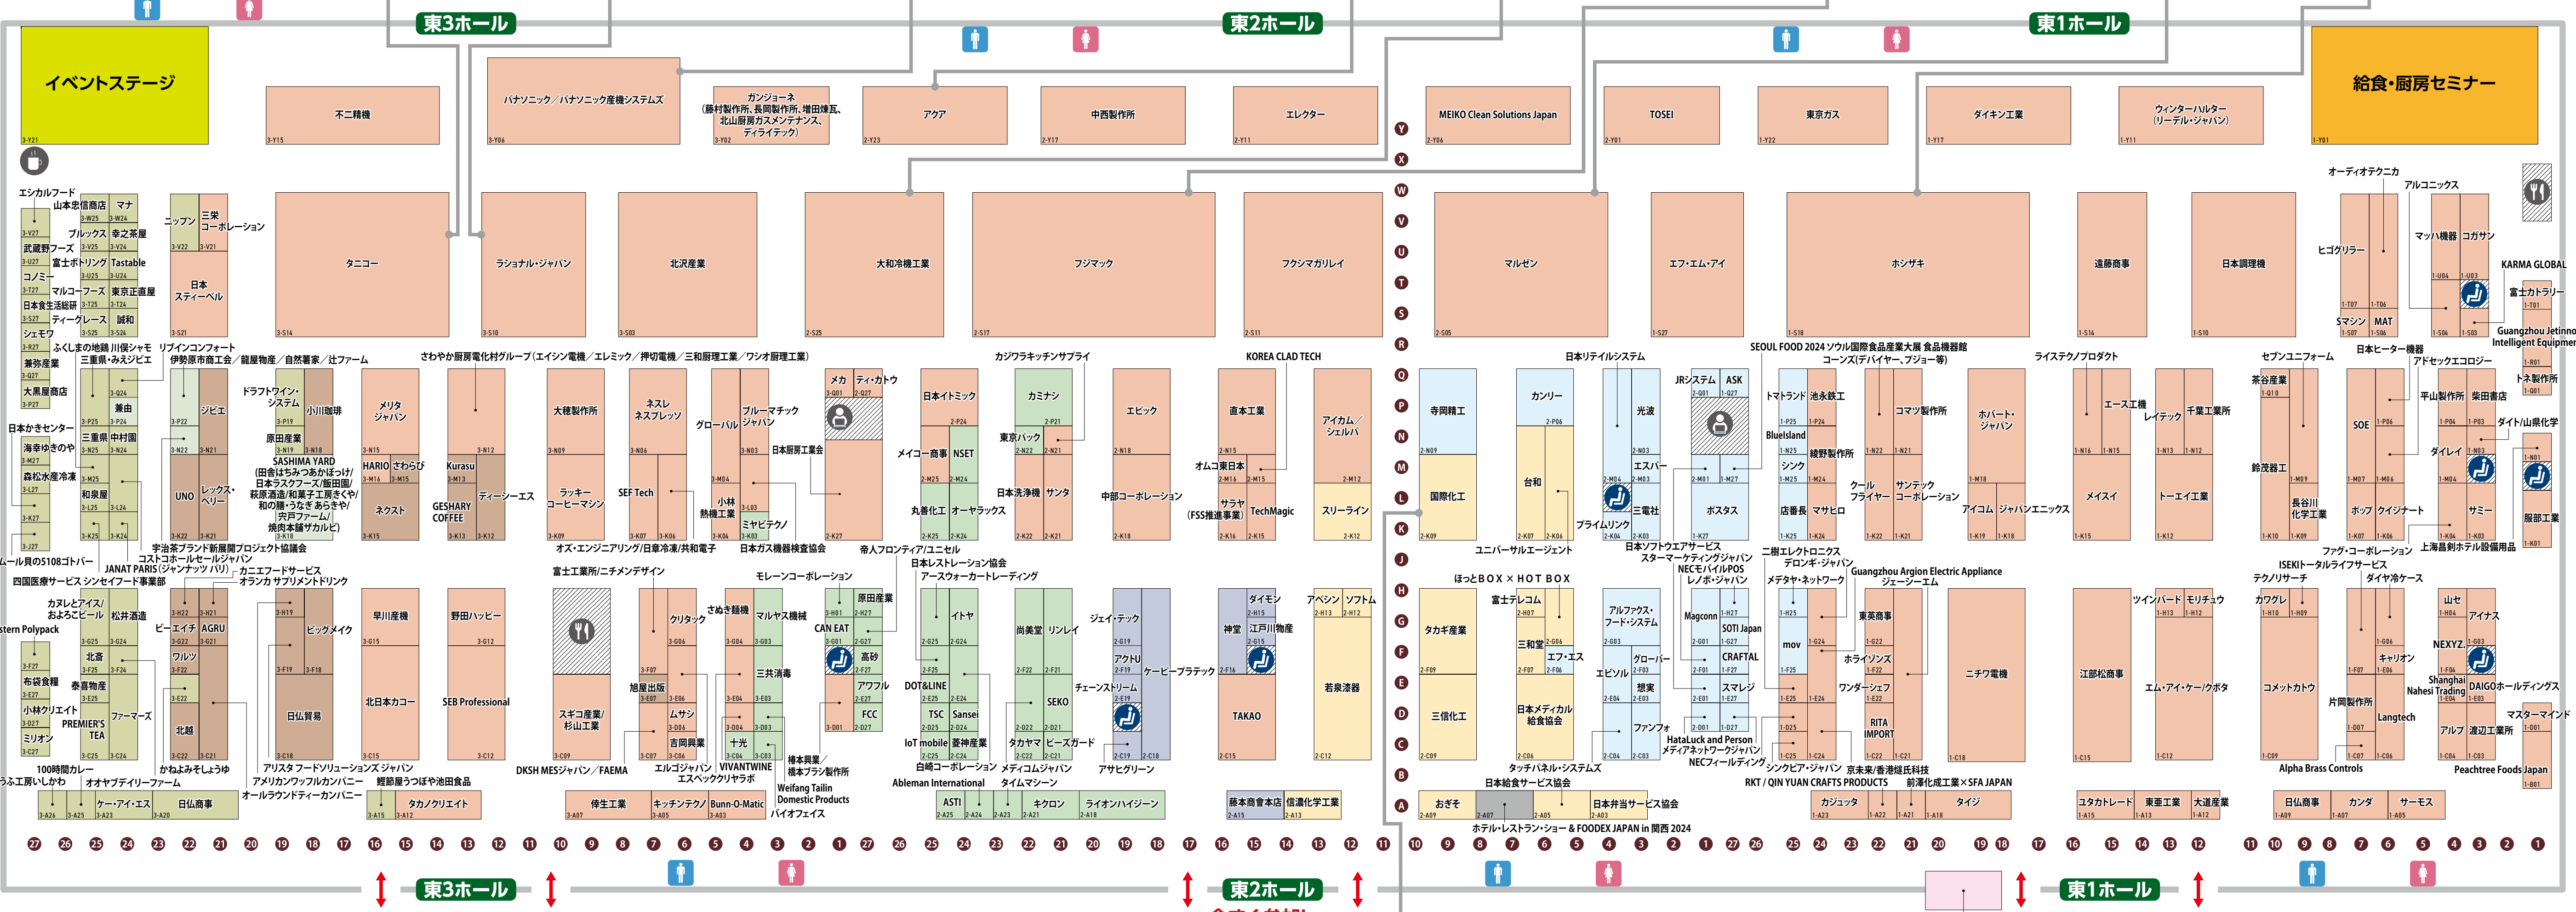

**tanico**  
東3ホール

**RATIONAL**  
株式会社ラショナル・ジャパン  
東3ホール 3-S10

**Panasonic**  
東3ホール Y06

業務用冷凍庫・コインランドリー機器  
**AQUA**  
東2ホール 2-Y23

**Daiwa**  
大和冷機工業株式会社  
東2ホール 2-S25

**fujimak**  
東2ホール 2-S17

人手不足や物価高に対応する新製品をはじめ、豊富な品揃えでお待ちしております。  
**Maruzen**  
マルゼン  
東2ホール 2-S05

製氷機も  
冷蔵庫も  
自然冷媒へ  
**HOSHIZAKI**  
東1ホール 1-S18

- 業務用食材・飲料
- 地域産品
- カフェ・ベカリー・デザート
- 厨房設備・機器
- 包装資材容器
- 衛生・清掃・食中毒・HACCP対応
- 給食・弁当関連
- サービス業×テクノロジー×外食TECH
- ラウンジ
- 商談ラウンジ
- 飲食ラウンジ
- コーヒー・テレワークラウンジ

**ビンゴラリー企画開催中**  
会場内の所定の場所でQRを読み込んでビンゴすると豪華景品があたる! 参加費もご用意しております。ぜひご参加ください!

**MARUKEI mellina**  
国際化工株式会社  
東2ホール 2-K09

国際観光日本レストラン協会主催セミナー  
(東1ホール主催者事務室)

**ブース番号のご案内**

4-B10

ライン番号  
ブロック番号  
ホール番号

事前登録券に記述の番号を入力し  
事前登録いただいた方に  
ドリンクをプレゼント!

**ドリンク引換所**

**AIR SLEEPTECH**

今すぐ参加!

**ブース番号 6-X09**

**JTBブースで展示中!**

多言語コンシェルジュ 生成AIチャットボット

**豪華景品が当たる! ビンゴラリー抽選コーナー**

**ブース番号のご案内**

6-B10

ライン番号  
ブロック番号  
ホール番号