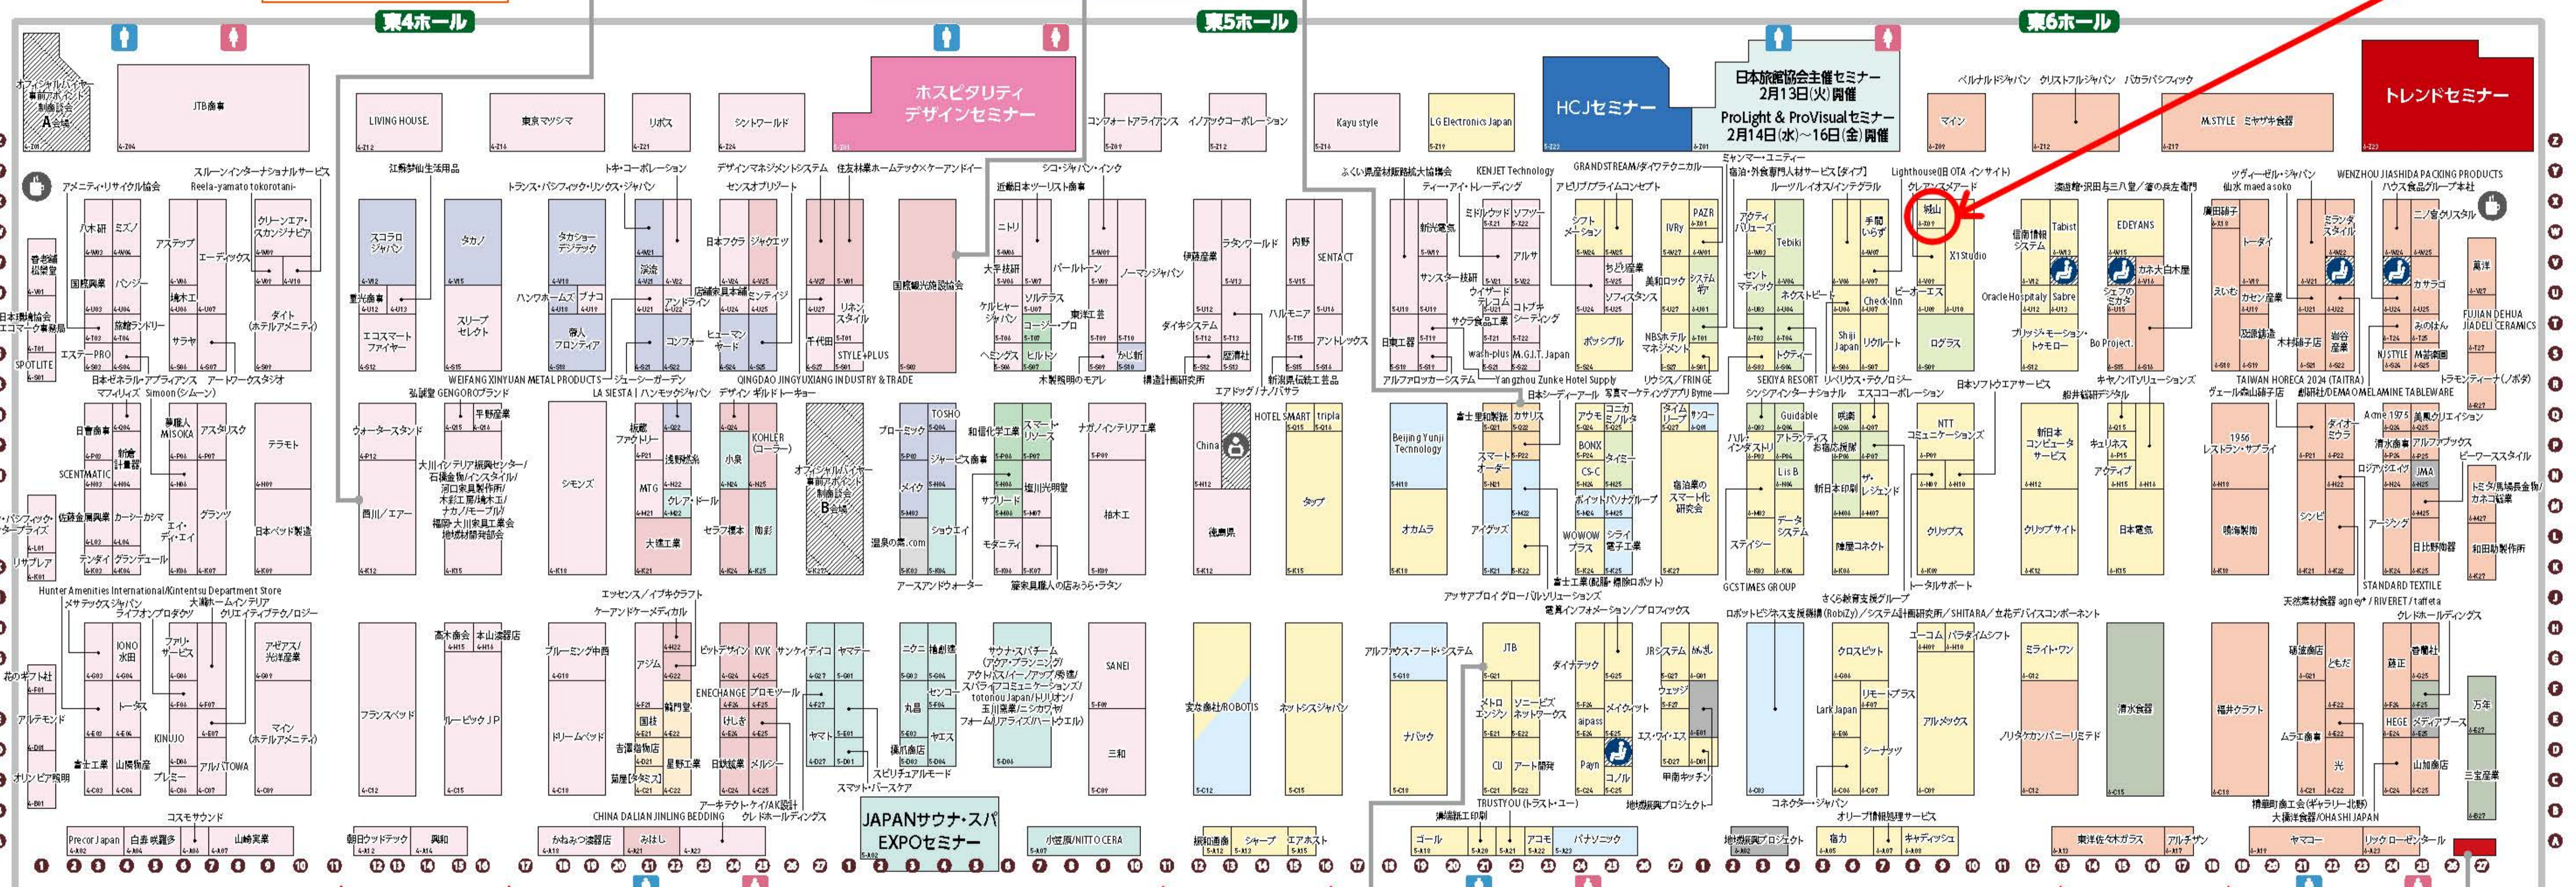

**MARUKEI mellina**  
国際化工株式会社  
東2ホール 2-K09

国際観光日本レストラン協会主催セミナー  
(東1ホール主催者事務室)

**ブース番号のご案内**

4-B10

ライン番号  
ブロック番号  
ホール番号

事前登録券に記述の番号を入力し  
事前登録いただいた方に  
ドリンクをプレゼント!

**ドリンク引換所**

**AIR SLEEPTECH**

今すぐ参加!

**ブース番号 6-X09**

**JTBブースで展示中!**

多言語コンシェルジュ 生成AIチャットボット

**豪華景品が当たる! ビンゴラリー抽選コーナー**

**ブース番号のご案内**

6-B10

ライン番号  
ブロック番号  
ホール番号