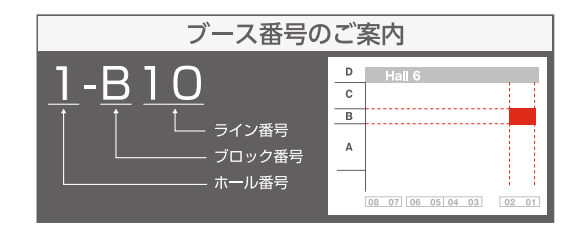

**MARUKEI mellina**  
国際化工株式会社  
東2ホール 2-K09

国際観光日本レストラン協会主催セミナー  
(東1ホール主催者事務室)

**ブース番号のご案内**

4-B10

ライン番号  
ブロック番号  
ホール番号

事前登録券に記述の番号を入力し  
事前登録いただいた方に  
ドリンクをプレゼント!

**ドリンク引換所**

**AIR SLEEPTECH**